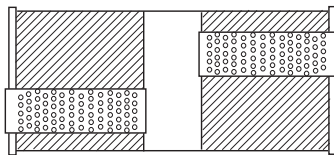

MEGAFLOW Offset/Offset Configuration

In/Out	Length	Case	S	Part
51mm 51mm	350mm	200 x 100	∅	VL357QH
63mm 63mm	350mm	250 x 100	∅	VK367QJ
	350mm	220 x 120	∅	VQ367QJ
	400mm	200 x 100	∅	VL407QJ
	450mm	200 x 100	2	VL450QJ
76mm 76mm	350mm	220 x 120	∅	VQ367QK

MEGAFLOW Offset/Centre Configuration

In/Out	Length	Case	S	Part
57mm 57mm	350mm	200 x 100	∅	VL357RH
63mm 63mm	350mm	250 x 100	∅	VK367RJ
	350mm	220 x 120	∅	VQ367RJ
	450mm	200 x 100	2	VL450RJ
76mm 76mm	350mm	220 x 120	∅	VQ367RK

Chambered Offset/Offset Configuration

In/Out	Length	Case	S	Part
51mm 51mm	400mm	200 x 100	∅	VL407QA
76mm 76mm	350mm	220 x 120	∅	VQ367QKE*

* VQ367QKE has baffle plate.

Chambered Offset/Centre Configuration

Single In/Dual Out

In/Out	Length	Case	S	Part
63mm 51/51	400mm	200 x 100	3	VL4ØØCJT

Same End In/Out

In/Out	Length	Case	S	Part
51/51	400mm	220 x 100	Ø	VQ8935

Dual In/Dual Out

In/Out	Length	Case	S	Part
44/44 44/44	350mm	200 x 100	Ø	VL357TY
44/44 44/44	600mm	175 x 85	4	VM6ØØSTY
51/51 51/51	400mm	200 x 100	4	VL4ØØTZ
76/76 76/76	350mm	220 x 120	Ø	VQ357TK