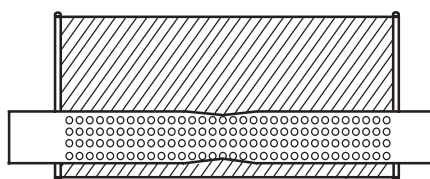

MEGAFLOW Offset/Centre Configuration

In/Out	Length	Case	S	Part
57mm 57mm	350mm	200 x 100	∅	VL357RH
63mm 63mm	350mm	250 x 100	∅	VK367RJ
	350mm	220 x 120	∅	VQ367RJ
	450mm	200 x 100	2	VL450RJ
76mm 76mm	350mm	220 x 120	∅	VQ367RK

Chambered Offset/Offset Configuration

In/Out	Length	Case	S	Part
51mm 51mm	400mm	200 x 100	∅	VL407QA
76mm 76mm	350mm	220 x 120	∅	VQ367QKE*

* VQ367QKE has baffle plate.

Chambered Offset/Centre Configuration

In/Out	Length	Case	S	Part
51mm 51mm	400mm	200 x 100	∅	VL407RA
63mm 63mm	350mm	200 x 100	∅	VL357RJ
76mm 76mm	350mm	220 x 120	∅	VQ367RKE*

* VQ367RKE has baffle plate.

Same Side

In/Out	Length	Case	S	Part
44mm 44mm	250mm	200 x 100	∅	VL2750YY
63mm 63mm	250mm	200 x 100	∅	VL267OJJ
76mm 76mm	250mm	220 x 120	∅	VQ267OKK

FOR ANY PART NOT LISTED PLEASE CALL OUR SALES OFFICE

Centre/Centre

In/Out	Length	Case	S	Part
44mm 44mm	250mm	125 x 75	2	VS25ØYY
	250mm	125 x 75	Ø	VS257YY
	350mm	125 x 75	2	VS35ØYY
	450mm	125 x 75	2	VS45ØYY
47mm 47mm	300mm	175 x 85	Ø	VM3Ø7WW
51mm 51mm	250mm	125 x 75	2	VS25ØZZ
	250mm	125 x 75	Ø	VS257ZZ
	400mm	200 x 100	Ø	VL4Ø7SA
	450mm	125 x 75	2	VS45ØZZ
57mm 57mm	250mm	175 x 85	2	VM25ØHH
	350mm	200 x 100	Ø	VL357SH
63mm 63mm	350mm	220 x 120	Ø	VQ367SJ
76mm 76mm	350mm	220 x 120	Ø	VQ367SK