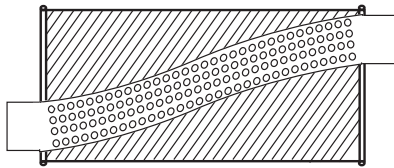

MEGAFLOW Offset/Offset Configuration

In/Out	Length	Case	S	Part
51mm 51mm	350mm	200 x 100	∅	VL357QH
63mm 63mm	350mm	250 x 100	∅	VK367QJ
	350mm	220 x 120	∅	VQ367QJ
	400mm	200 x 100	∅	VL407QJ
	450mm	200 x 100	2	VL450QJ
76mm 76mm	350mm	220 x 120	∅	VQ367QK

MEGAFLOW Offset/Centre Configuration

In/Out	Length	Case	S	Part
57mm 57mm	350mm	200 x 100	∅	VL357RH
63mm 63mm	350mm	250 x 100	∅	VK367RJ
	350mm	220 x 120	∅	VQ367RJ
	450mm	200 x 100	2	VL450RJ
76mm 76mm	350mm	220 x 120	∅	VQ367RK

Chambered Offset/Offset Configuration

In/Out	Length	Case	S	Part
51mm 51mm	400mm	200 x 100	∅	VL407QA
76mm 76mm	350mm	220 x 120	∅	VQ367QKE*

* VQ367QKE has baffle plate.

Chambered Offset/Centre Configuration

Single In/Dual Out

In/Out	Length	Case	S	Part
63mm 51/51	400mm	200 x 100	3	VL4ØØCJT

Same End In/Out

In/Out	Length	Case	S	Part
51/51	400mm	220 x 100	Ø	VQ8935

Dual In/Dual Out

In/Out	Length	Case	S	Part
44/44 44/44	350mm	200 x 100	Ø	VL357TY
44/44 44/44	600mm	175 x 85	4	VM6ØØSTY
51/51 51/51	400mm	200 x 100	4	VL4ØØTZ
76/76 76/76	350mm	220 x 120	Ø	VQ357TK