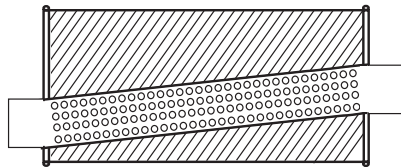

MEGAFLOW Offset/Offset Configuration

In/Out	Length	Case	S	Part
51mm 51mm	350mm	200 x 100	∅	VL357QH
63mm 63mm	350mm	250 x 100	∅	VK367QJ
	350mm	220 x 120	∅	VQ367QJ
	400mm	200 x 100	∅	VL407QJ
	450mm	200 x 100	2	VL450QJ
76mm 76mm	350mm	220 x 120	∅	VQ367QK

MEGAFLOW Offset/Centre Configuration

In/Out	Length	Case	S	Part
57mm 57mm	350mm	200 x 100	∅	VL357RH
63mm 63mm	350mm	250 x 100	∅	VK367RJ
	350mm	220 x 120	∅	VQ367RJ
	450mm	200 x 100	2	VL450RJ
76mm 76mm	350mm	220 x 120	∅	VQ367RK

Chambered Offset/Offset Configuration

In/Out	Length	Case	S	Part
51mm 51mm	400mm	200 x 100	∅	VL407QA
76mm 76mm	350mm	220 x 120	∅	VQ367QKE*

* VQ367QKE has baffle plate.

Chambered Offset/Centre Configuration

FOR ANY PART NOT LISTED PLEASE CALL OUR SALES OFFICE

Centre/Centre

In/Out	Length	Case	S	Part
44mm 44mm	250mm	125 x 75	2	VS25ØYY
	250mm	125 x 75	Ø	VS257YY
	350mm	125 x 75	2	VS35ØYY
	450mm	125 x 75	2	VS45ØYY
47mm 47mm	300mm	175 x 85	Ø	VM3Ø7WW
51mm 51mm	250mm	125 x 75	2	VS25ØZZ
	250mm	125 x 75	Ø	VS257ZZ
	400mm	200 x 100	Ø	VL4Ø7SA
	450mm	125 x 75	2	VS45ØZZ
57mm 57mm	250mm	175 x 85	2	VM25ØHH
	350mm	200 x 100	Ø	VL357SH
63mm 63mm	350mm	220 x 120	Ø	VQ367SJ
76mm 76mm	350mm	220 x 120	Ø	VQ367SK