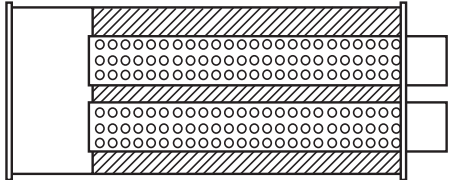

In/Out	Length	Case	S	Part
51mm 51mm	400mm	200 x 100	∅	VL407RA
63mm 63mm	350mm	200 x 100	∅	VL357RJ
76mm 76mm	350mm	220 x 120	∅	VQ367RKE*

* VQ367RKE has baffle plate.

Same Side

In/Out	Length	Case	S	Part
44mm 44mm	250mm	200 x 100	∅	VL2750YY
63mm 63mm	250mm	200 x 100	∅	VL267OJJ
76mm 76mm	250mm	220 x 120	∅	VQ267OKK

FOR ANY PART NOT LISTED PLEASE CALL OUR SALES OFFICE

Centre/Centre

In/Out	Length	Case	S	Part
44mm 44mm	250mm	125 x 75	2	VS25ØYY
	250mm	125 x 75	Ø	VS257YY
	350mm	125 x 75	2	VS35ØYY
	450mm	125 x 75	2	VS45ØYY
47mm 47mm	300mm	175 x 85	Ø	VM3Ø7WW
51mm 51mm	250mm	125 x 75	2	VS25ØZZ
	250mm	125 x 75	Ø	VS257ZZ
	400mm	200 x 100	Ø	VL4Ø7SA
	450mm	125 x 75	2	VS45ØZZ
57mm 57mm	250mm	175 x 85	2	VM25ØHH
	350mm	200 x 100	Ø	VL357SH
63mm 63mm	350mm	220 x 120	Ø	VQ367SJ
76mm 76mm	350mm	220 x 120	Ø	VQ367SK

Single In/Dual Out

In/Out	Length	Case	S	Part
63mm 51/51	400mm	200 x 100	3	VL4ØØCJT

Same End In/Out

In/Out	Length	Case	S	Part
51/51	400mm	220 x 100	Ø	VQ8935

Dual In/Dual Out

In/Out	Length	Case	S	Part
44/44 44/44	350mm	200 x 100	Ø	VL357TY
44/44 44/44	600mm	175 x 85	4	VM6ØØSTY
51/51 51/51	400mm	200 x 100	4	VL4ØØTZ
76/76 76/76	350mm	220 x 120	Ø	VQ357TK