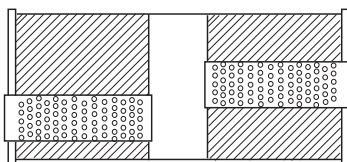

MEGAFLOW Offset/Offset Configuration

In/Out	Length	Case	S	Part
51mm 51mm	350mm	200 x 100	∅	VL357QH
63mm 63mm	350mm	250 x 100	∅	VK367QJ
	350mm	220 x 120	∅	VQ367QJ
	400mm	200 x 100	∅	VL407QJ
	450mm	200 x 100	2	VL450QJ
76mm 76mm	350mm	220 x 120	∅	VQ367QK

MEGAFLOW Offset/Centre Configuration

In/Out	Length	Case	S	Part
57mm 57mm	350mm	200 x 100	∅	VL357RH
63mm 63mm	350mm	250 x 100	∅	VK367RJ
	350mm	220 x 120	∅	VQ367RJ
	450mm	200 x 100	2	VL450RJ
76mm 76mm	350mm	220 x 120	∅	VQ367RK

Chambered Offset/Offset Configuration

In/Out	Length	Case	S	Part
51mm 51mm	400mm	200 x 100	∅	VL407QA
76mm 76mm	350mm	220 x 120	∅	VQ367QKE*

* VQ367QKE has baffle plate.

Chambered Offset/Centre Configuration

FOR ANY PART NOT LISTED PLEASE CALL OUR SALES OFFICE

Centre/Centre

In/Out	Length	Case	S	Part
44mm 44mm	250mm	125 x 75	2	VS25ØYY
	250mm	125 x 75	Ø	VS257YY
	350mm	125 x 75	2	VS35ØYY
	450mm	125 x 75	2	VS45ØYY
47mm 47mm	300mm	175 x 85	Ø	VM3Ø7WW
51mm 51mm	250mm	125 x 75	2	VS25ØZZ
	250mm	125 x 75	Ø	VS257ZZ
	400mm	200 x 100	Ø	VL4Ø7SA
	450mm	125 x 75	2	VS45ØZZ
57mm 57mm	250mm	175 x 85	2	VM25ØHH
	350mm	200 x 100	Ø	VL357SH
63mm 63mm	350mm	220 x 120	Ø	VQ367SJ
76mm 76mm	350mm	220 x 120	Ø	VQ367SK