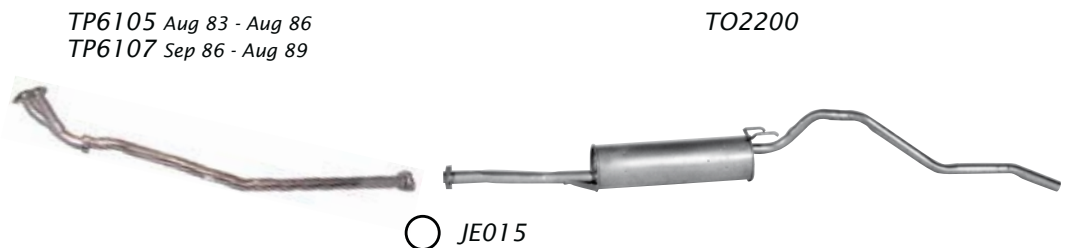

Hi-Ace RZH102 RZH103 RZH113

Oct 89 – Sep 98

Van
4 Cyl Petrol
2000cc / 2400cc
1RZ / 2RZ
SWB / LWB

Hi-Ace 710

1993 – Sep 98

Van
4 Cyl Diesel
2800cc
3L
SWB / LWB

Hi-Lux LN55 LN56

Aug 83 – Aug 89

Cab & Chassis / Ute
4 Cyl Diesel
2000cc / 2400cc
L / 2L
4WD

Hi-Lux YN57

Aug 83 – Aug 89

Ute
4 Cyl Petrol
2000cc
3Y
2WD

Hi-Lux LN65

Aug 83 – Aug 89

Cab Chassis / Ute
4 Cyl Diesel
2000cc / 2400cc
L / 2L
4WD