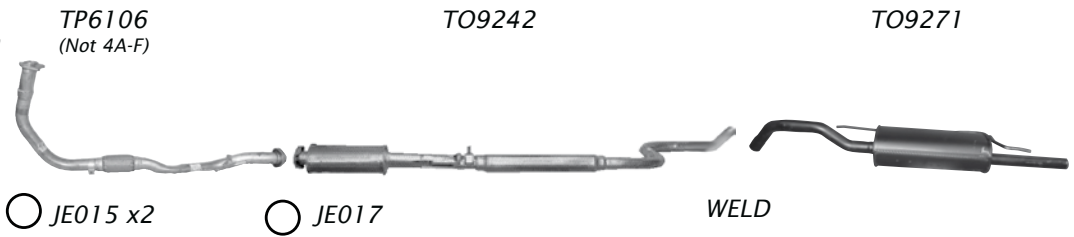

Sedan / Liftback
4 Cyl Petrol
1800cc / 2000cc
1S-L / 2S-FE

TP6093

TO2087

TO0068

○ JE015 x 2

○ JE015

Corona ST170 ST171

Dec 87 – Mar 92
 Sedan / Liftback / Wagon
 4 Cyl Petrol
 1600cc / 2000cc
 4A-F / 3S-F / 3S-FE