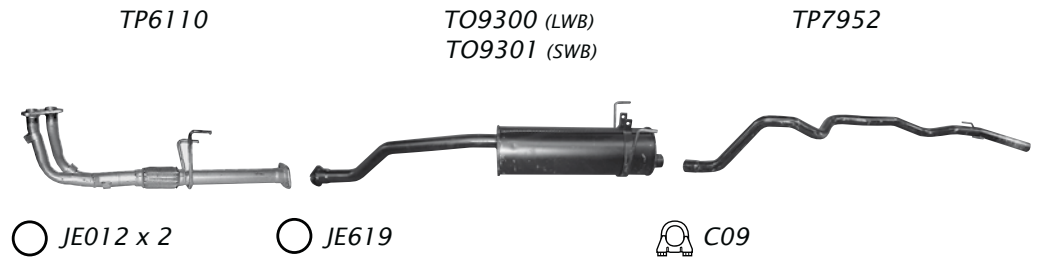

Hi-Ace YH60 YH61 YH63

Jan 84 – Aug 89
 Van
 4 Cyl Petrol
 1800cc / 2000cc / 2200cc
 2Y / 3Y / 4Y
 LWB

For any model not listed please call our sales office

Hi-Ace RZH102 RZH103 RZH113

Oct 89 – Sep 98

Van
4 Cyl Petrol
2000cc / 2400cc
1RZ / 2RZ
SWB / LWB