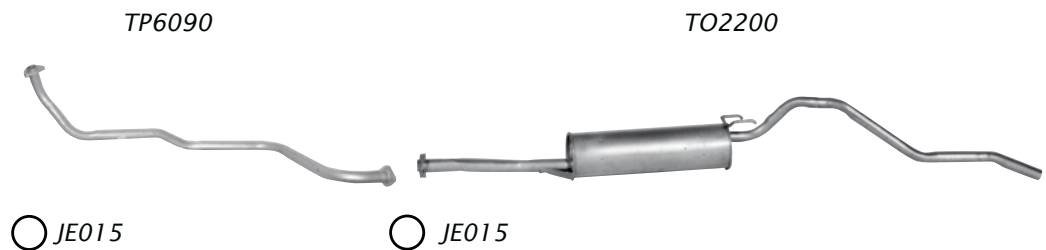

Hi-Ace 710

1993 – Sep 98

Van
4 Cyl Diesel
2800cc
3L
SWB / LWB

Hi-Lux LN55 LN56

Aug 83 – Aug 89

Cab & Chassis / Ute
4 Cyl Diesel
2000cc / 2400cc
L / 2L
4WD

Hi-Lux YN57

Aug 83 – Aug 89