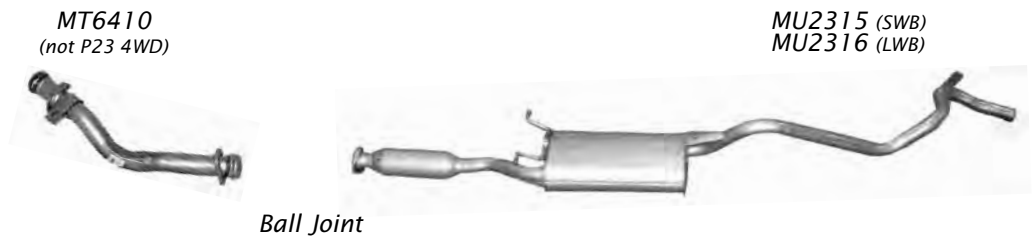

L300 PG

1992 – 1995

Van
4 Cyl Petrol
2400cc
SWB / LWB
2WD / 4WD