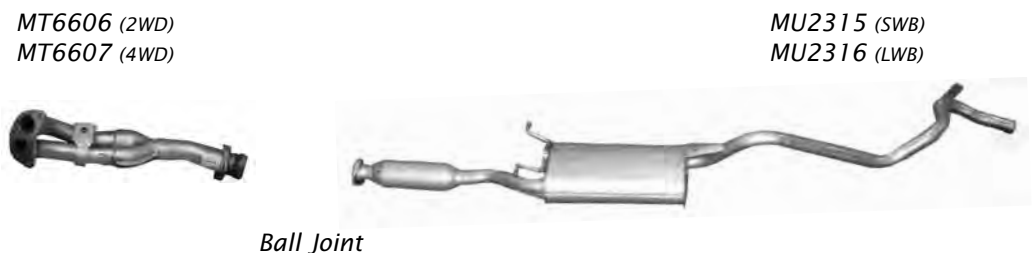

## L300 P03 P13 P23

**1987 – Oct 96**

Van  
4 Cyl Petrol  
2000cc  
SWB / LWB  
2WD / 4WD

## L300 PG

**1992 – 1995**

Van  
4 Cyl Petrol  
2400cc  
SWB / LWB  
2WD / 4WD

**For any model not listed please call our sales office**

**L300 PG**

**1992 - 1994**

Van  
4 Cyl  
2500cc Diesel  
LWB  
2WD

MT6620

MU2316

Ball Joint

**L300 PK PM**

**1992 - on**

Van  
4 Cyl Turbo Diesel  
2500cc  
SWB / LWB  
2WD

MU2343 (LWB)  
MU2344 (SWB)

Ball Joint

NZ until Jul 1998