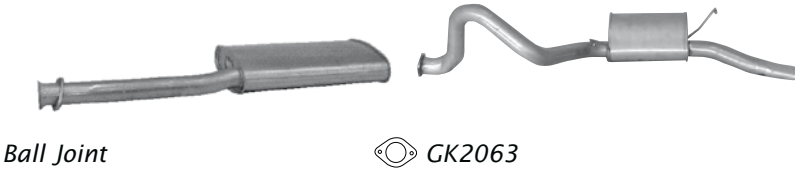

FO5230

**Falcon XY - XC**

**1973 – 1979**

Sedan  
V8 Petrol  
5000cc

FP0253 RH 51mm

FP0254 LH 51mm

Use BB5041/BB5042 57mm. BB6010/BB6011 or BB6012/BB6013 63mm

**Falcon EB ED EF EL**

**Jun 91 – 1998**

Sedan  
V8 Petrol  
5000cc EFi

FO5212

FO5213 EB/ED  
FO5235 EF/EL

Ball Joint

**Falcon EB ED EF EL**

**Jun 91 – Sep 98**

Wagon  
V8 Petrol  
5000cc EFi